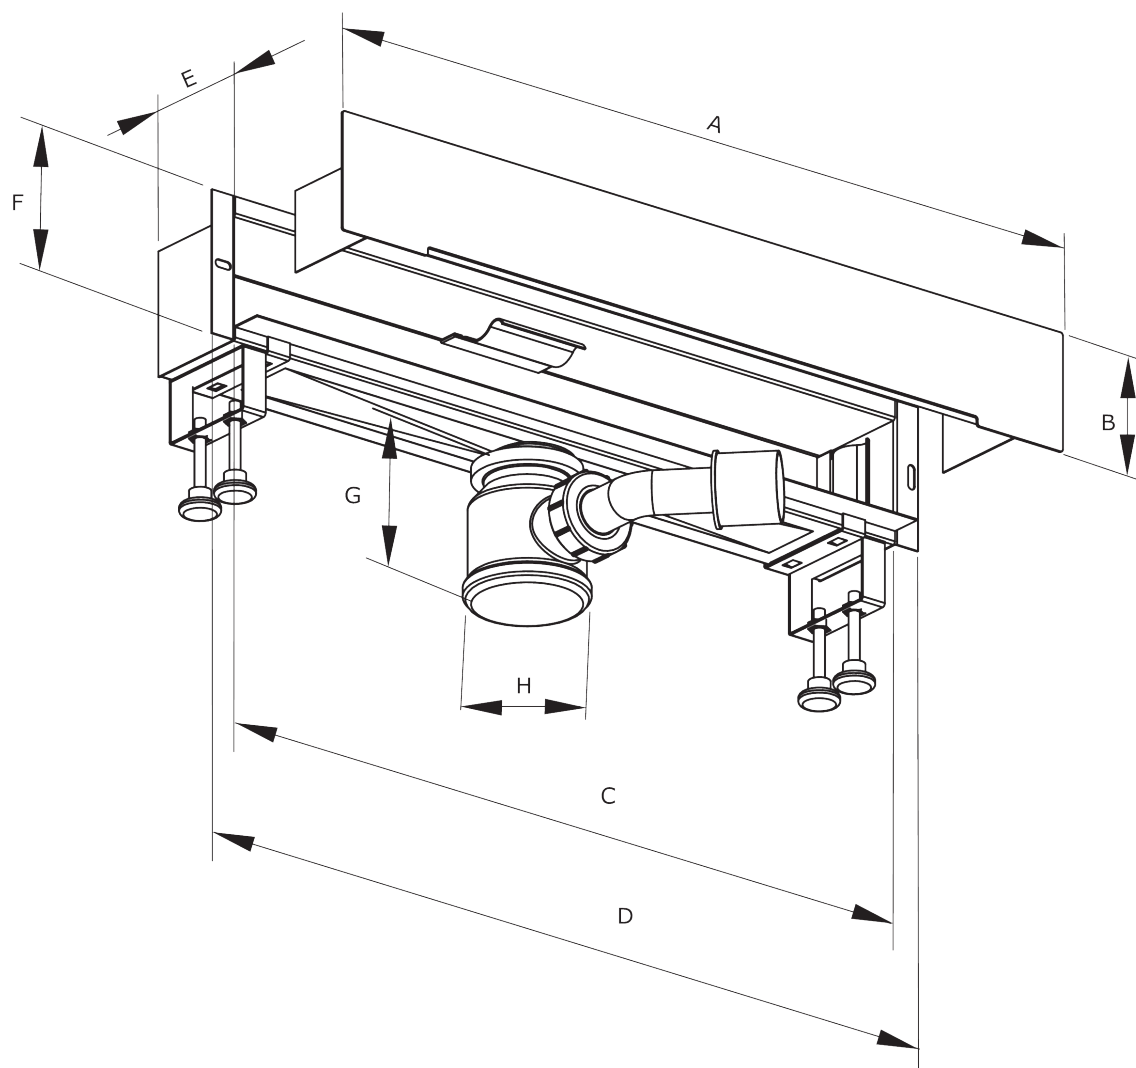

Deante

KOW 003D

A (mm)	B (mm)	C (mm)	D (mm)	E (mm)	F (mm)	G (mm)	H (mm)
355	92	300	342	87	111	65	ø77