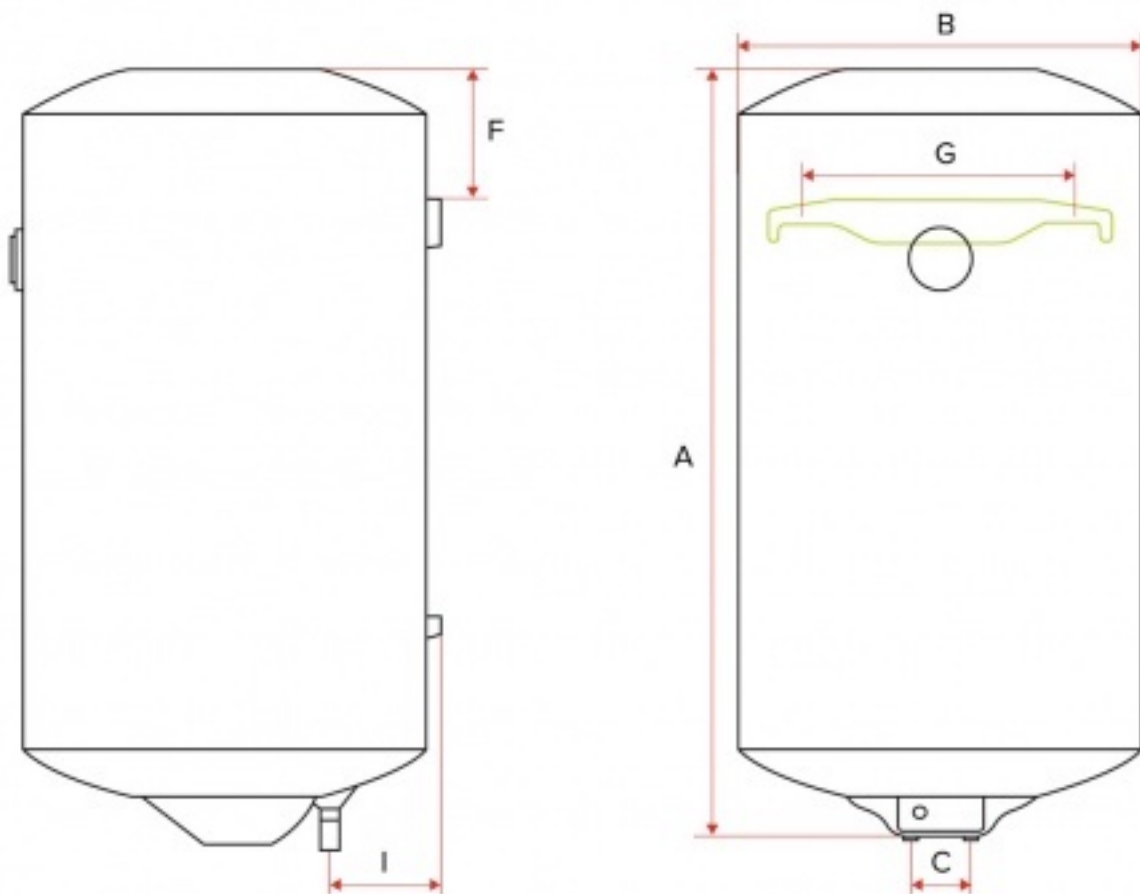

## HAKL BDXXv

Typ	A	B	C	F	G	I
BD 50v	510 mm	⌀ 460 mm	100 mm	130 mm	170 - 320 mm	130 mm
BD 80v	700 mm	⌀ 460 mm	100 mm	130 mm	170 - 320 mm	130 mm
BD 100v	805 mm	⌀ 460 mm	100 mm	130 mm	170 - 320 mm	130 mm
BD 120v	1000 mm	⌀ 460 mm	100 mm	130 mm	170 - 320 mm	130 mm
BD 150v	935 mm	⌀ 550 mm	140 mm	180 mm	170 - 320 mm	130 mm
BD 200v	1105 mm	⌀ 550 mm	140 mm	180 mm	170 - 320 mm	130 mm