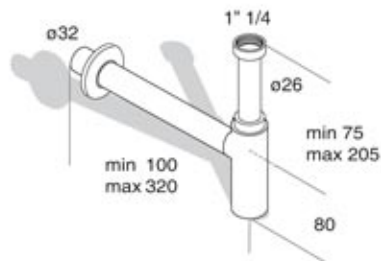

510.135.5.K

sifone Mini Toti, tubo di entrata 165 mm,
tubo a muro \varnothing 32 - L. 300 mm

Mini Toti trap, inlet pipe 165 mm,
outlet pipe \varnothing 32 - 300mm long

- misura size: 1" 1/4 - \varnothing 32
- conf. package: 10 - 0 - 12 kg

50 mm

24 l/m

510.135.5K