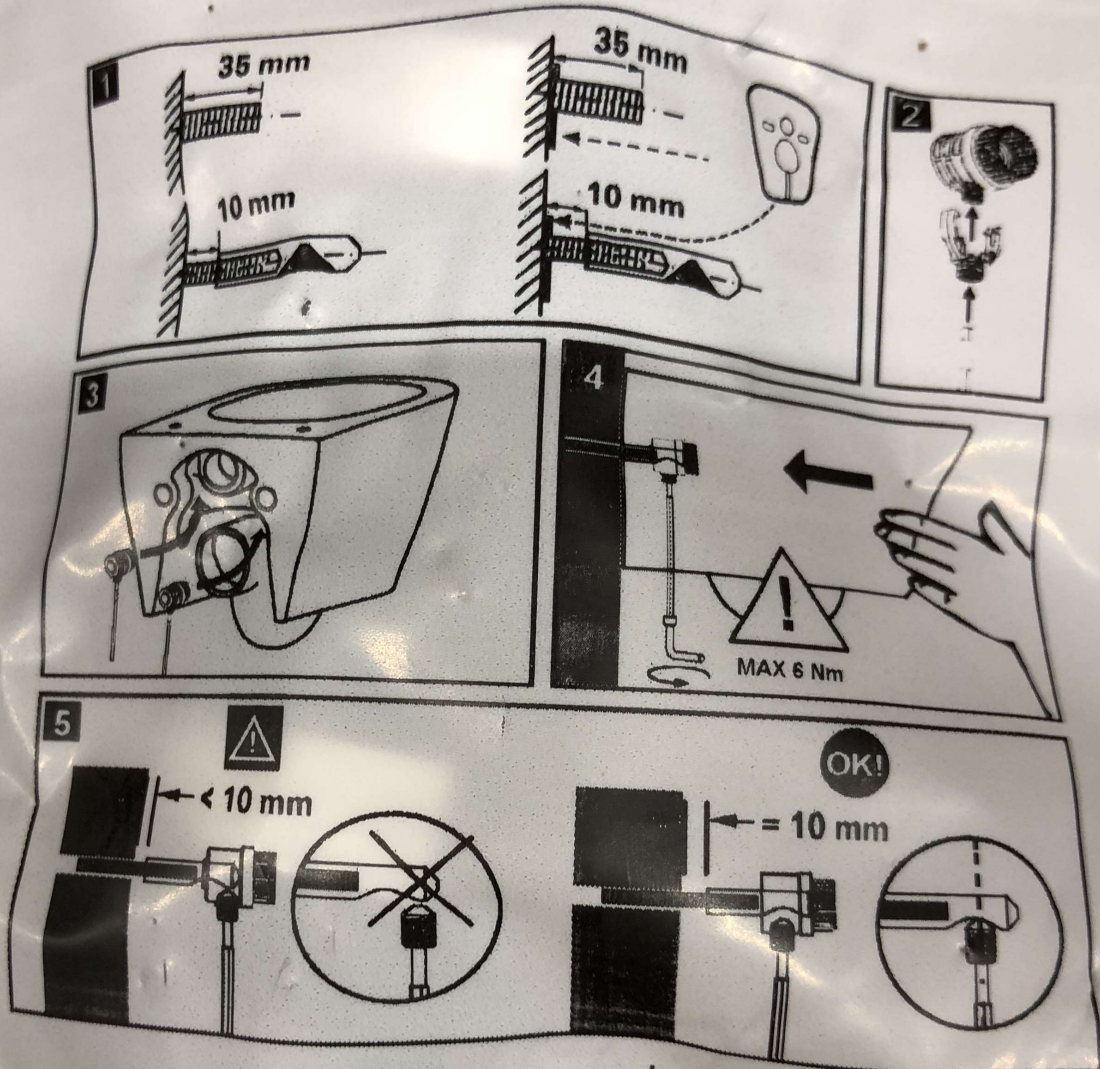

# GSI<sup>®</sup>

- esclusivamente per barre M12
- for M12 threaded bars only
- nur für M12 gewindestange

41422897