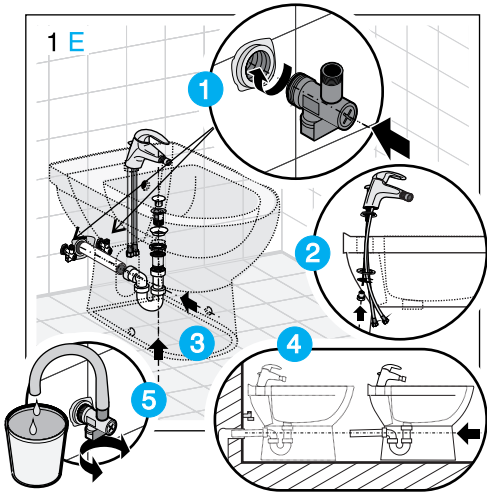

JIKA

JIKA

LAUFEN CZ s.r.o.
 V Tůních 3/1637
 120 00 Praha 2
 Česká republika
 Fax: +420/296 337 713
 e-mail: galerie@cz.laufen.com
 www.jika.cz