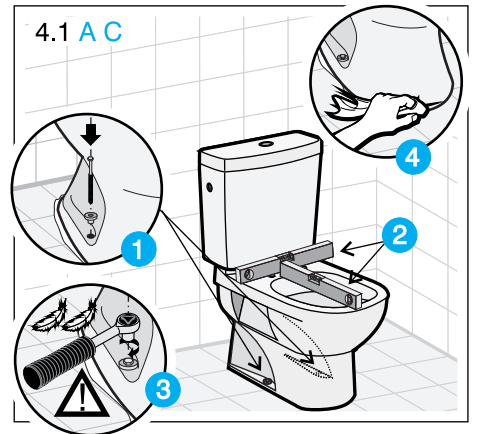

JIKA

JIKA

LAUFEN CZ s.r.o.
 V Tůních 3/1637
 120 00 Praha 2
 Česká republika
 Fax: +420/296 337 713
 e-mail: galerie@cz.laufen.com
 www.jika.cz