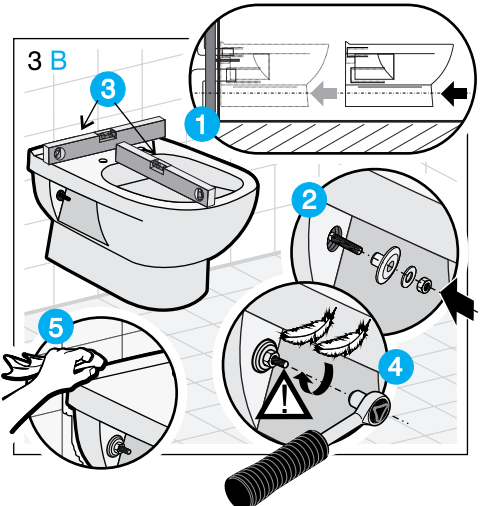

JIKA

JIKA

LAUFEN CZ s.r.o.
 V Tůních 3/1637
 120 00 Praha 2
 Česká republika
 Fax: +420/296 337 713
 e-mail: galerie@cz.laufen.com
 www.jika.cz