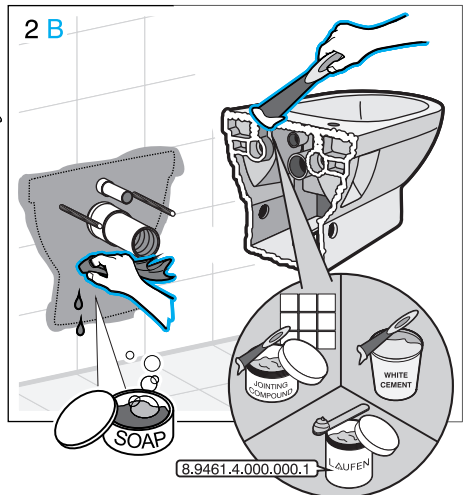

JIKA

JIKA

LAUFEN CZ s.r.o.
 V Tůních 3/1637
 120 00 Praha 2
 Česká republika
 Fax: +420/296 337 713
 e-mail: galerie@cz.laufen.com
 www.jika.cz