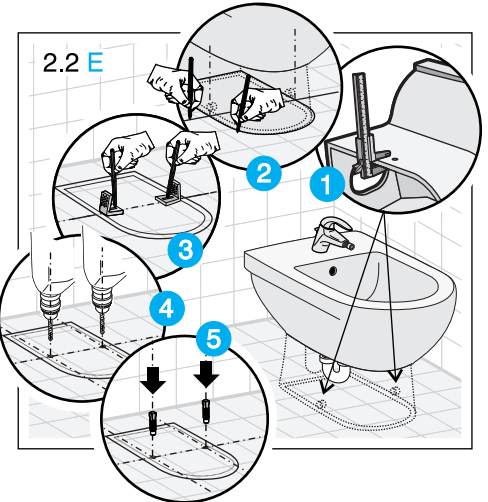

JIKA

JIKA

LAUFEN CZ s.r.o.
 V Tůních 3/1637
 120 00 Praha 2
 Česká republika
 Fax: +420/296 337 713
 e-mail: galerie@cz.laufen.com
 www.jika.cz