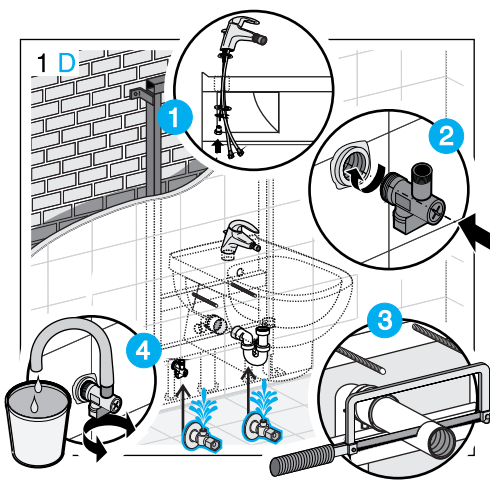

JIKA

JIKA

LAUFEN CZ s.r.o.
 V Tůních 3/1637
 120 00 Praha 2
 Česká republika
 Fax: +420/296 337 713
 e-mail: galerie@cz.laufen.com
 www.jika.cz