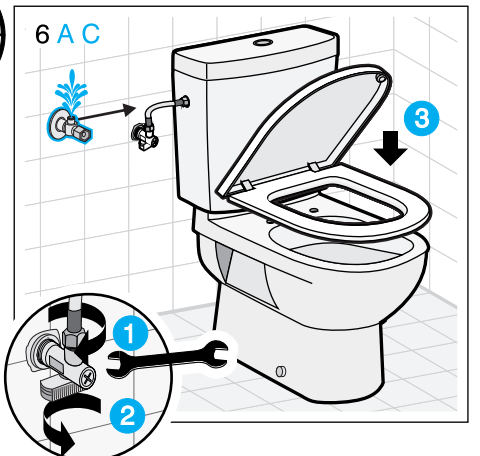

JIKA

JIKA

LAUFEN CZ s.r.o.
 V Tůních 3/1637
 120 00 Praha 2
 Česká republika
 Fax: +420/296 337 713
 e-mail: galerie@cz.laufen.com
 www.jika.cz