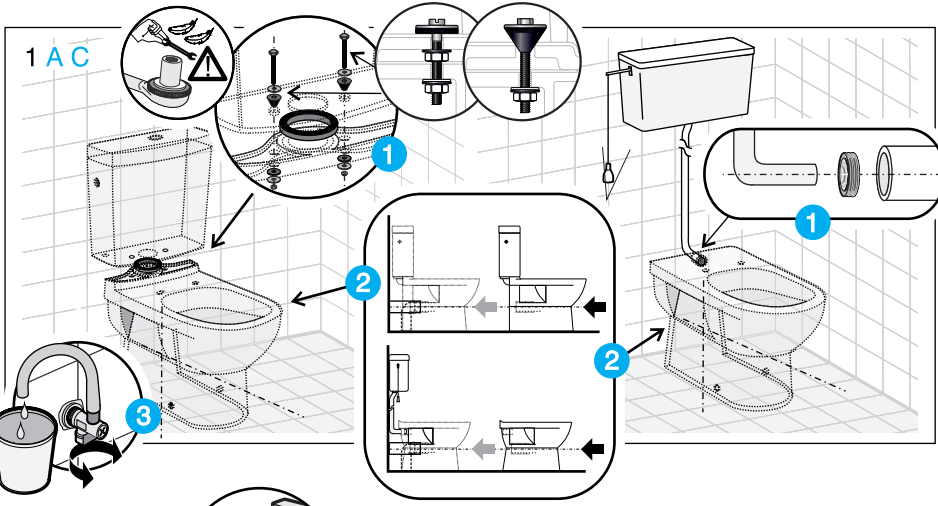

JIKA

JIKA

LAUFEN CZ s.r.o.
 V Tůních 3/1637
 120 00 Praha 2
 Česká republika
 Fax: +420/296 337 713
 e-mail: galerie@cz.laufen.com
 www.jika.cz