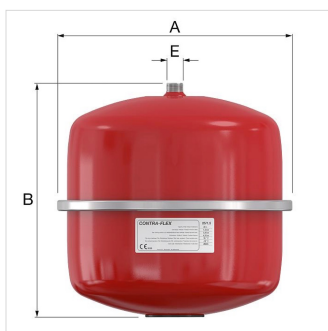

Flamco

26173 - Contra-Flex 18

Popis výrobku	Contraflex exp.ves. 18/1,5 [3bar]	
Kód výrobku	26173	
Model	Contra-Flex 2 - 80	
Objem [l]	18	
Předna- stavený tlak [bar]	1,5	
Max. provozní tlak [bar]	3,0	
Rozměry	A [mm]	328
	B [mm]	323
	Ø C [mm]	-
	D [mm]	-
Připojení (E)	R 3/4"	
Hmotnost [kg]	3,7	

Informace o balení

Jednotka balení	1 Piece
Druh balení	Krabice
Rozměry balení (V. x Š. x D.)	330 x 335 x 335 mm
Hmotnost	3.8 Kilogram

Klasifikace - základní údaje

Skupina ETIM	Pressure increase/decrease
Třída ETIM	Membrane pressure expansion vessel
Název výrobku	Contraflex exp.ves. 18/1,5 [3bar]
Značka	Flamco
Produktová řada	Contraflex - Cubex 3bar 2-80ltr
Typ výrobku	18

Klasifikace - vlastnosti

Pre-pressure [bar]	1.5
Final pressure [bar]	3
Volume [l]	18
For tap water	Ne
With fixed wall support	Ne
Position vertical	Ano
Position horizontal	Ne
With legs	Ne
Outer pipe diameter, expansion connection [mm]	26.9
Max. medium temperature (continuous) [°C]	70
With exchangeable membrane	Ne
Diameter [mm]	328
Height [mm]	323