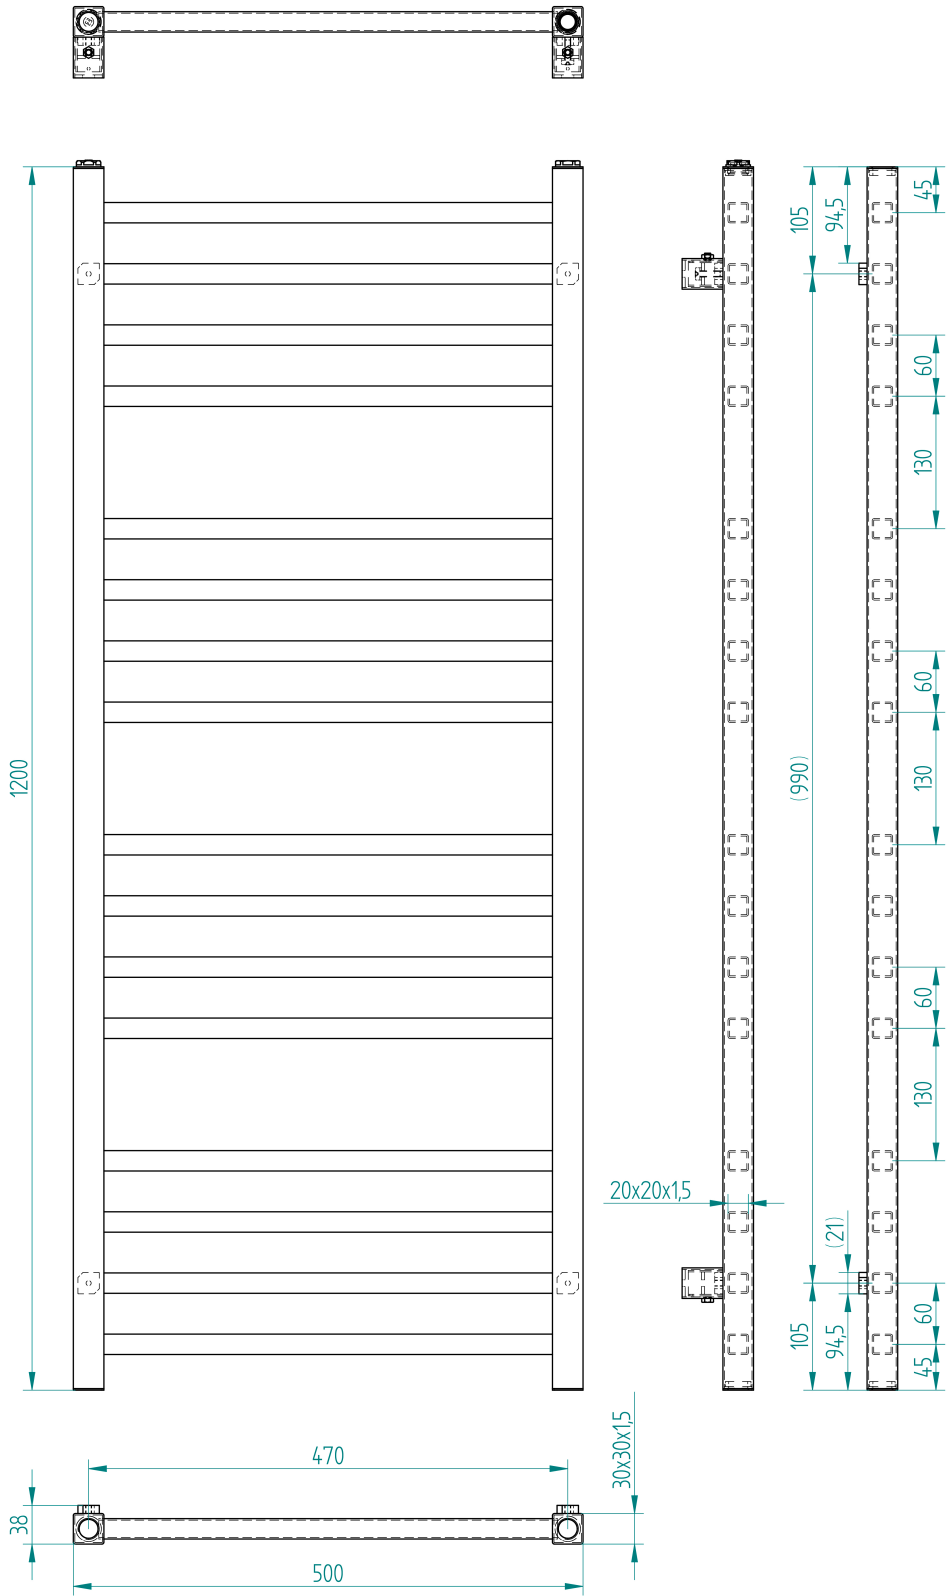

METRO 1200/500

IR410
IR412