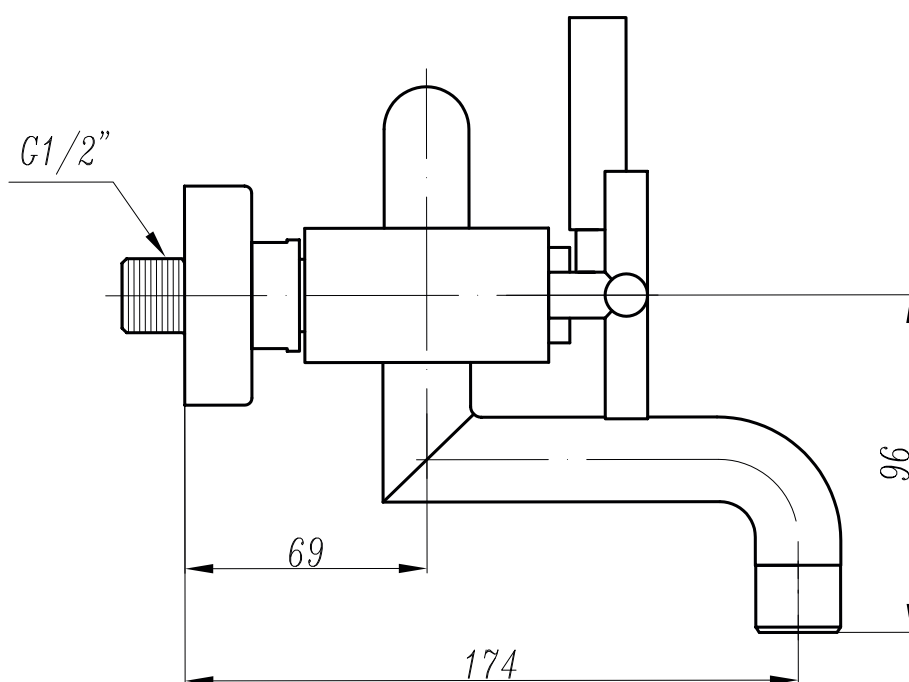

2944

Prodejce: STENO CZ s.r.o.

Výrobce:

SEVILA 2944 - vanová (rozteč 150mm)

Název: SEVILA

Materiál: chromovaná mosaz

Artikl: 2944

Keramická hlava: SEDAL 35