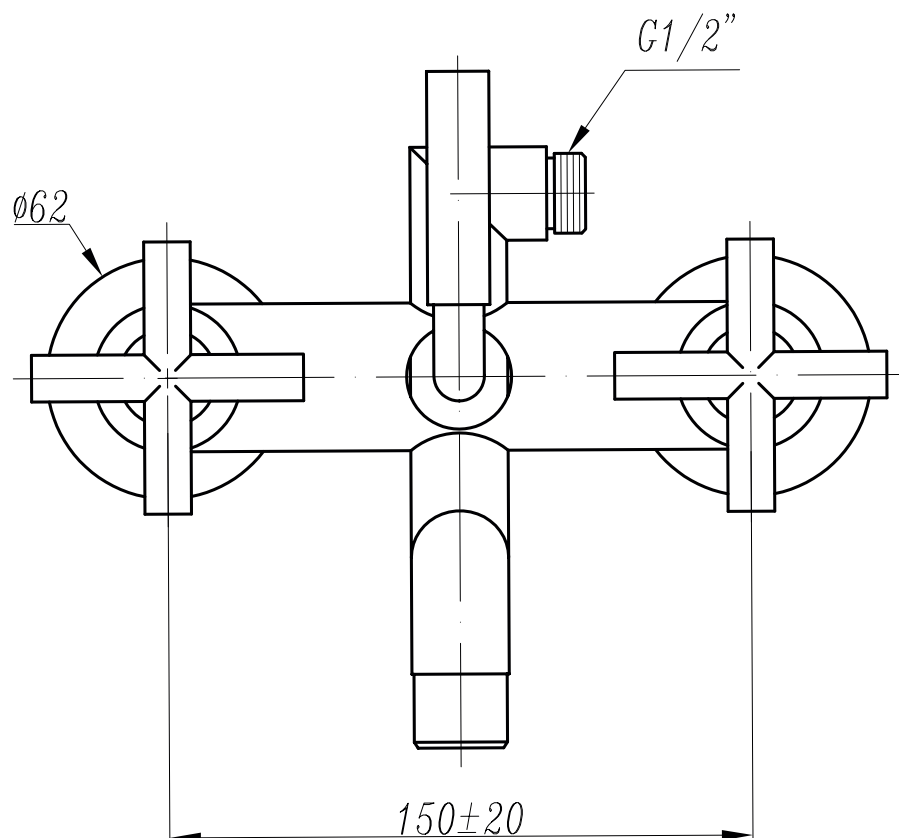

2944

Prodejce: STENO CZ s.r.o.

Výrobce:

SEVILA 2944 - vanová (rozteč 150mm)

Název: SEVILA

Materiál: chromovaná mosaz

Artikl: 2944

Keramická hlava: SEDAL 35