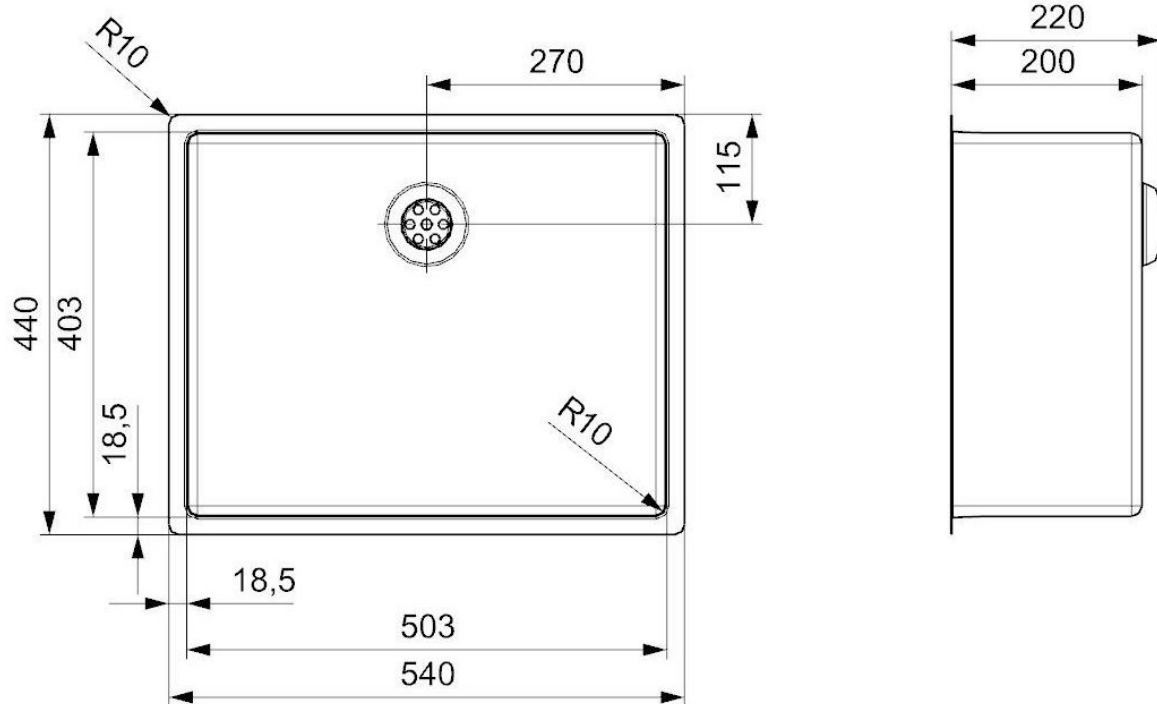

## Technický list- drez NEW YORK 50x40 cm

### Otvor pracovnej dosky