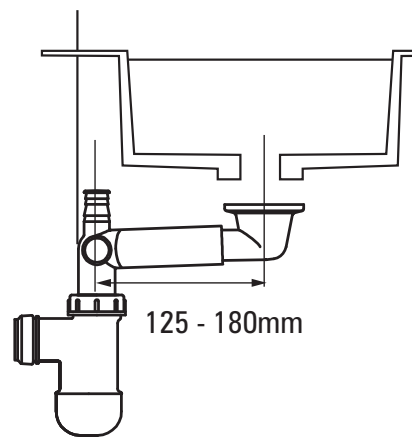

NHC 633K

1

max 60mm

2

max 60mm

3