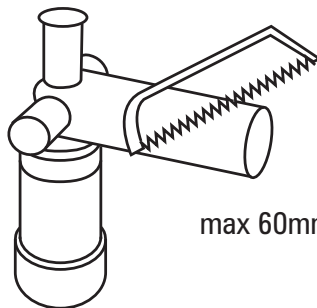

NHC 633K

1

max 60mm

2

max 60mm

3