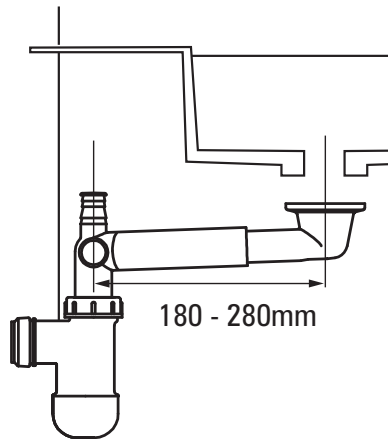

NHC 633K

1

max 60mm

2

max 60mm

3