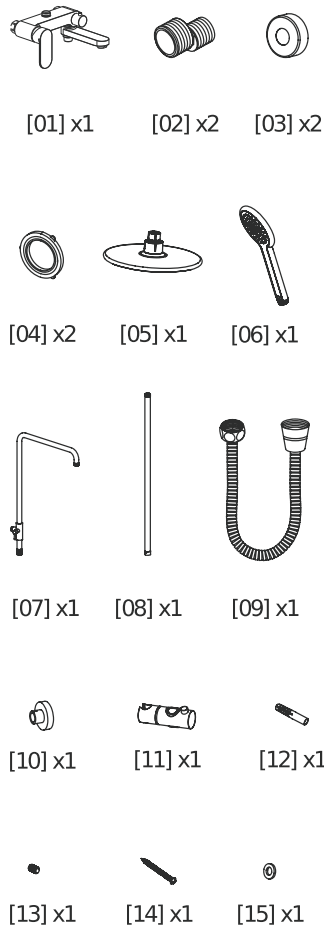

NÁVOD NA MONTÁŽ

NAC 01AM

PL Instrukcja montażu
EN Assembly instructions
DE Montageanleitung
LV Instalēšanas instrukcijas
RU Инструкция по установке
UK Інструкція по установці
RO Instrucțiunile de instalare
HR Upute za montažu