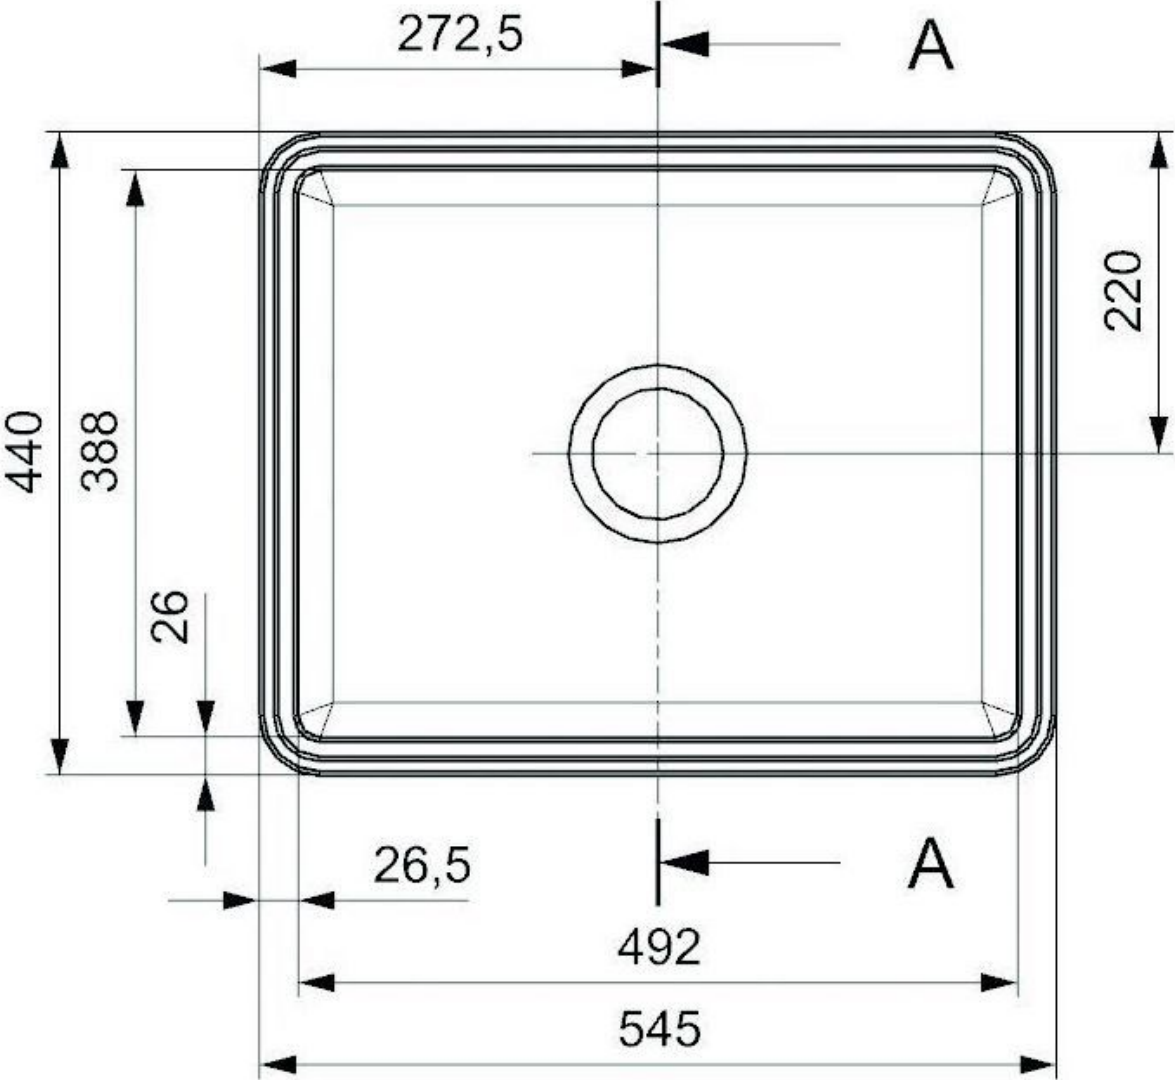

# Drez MATARO (R28209)

Mataro