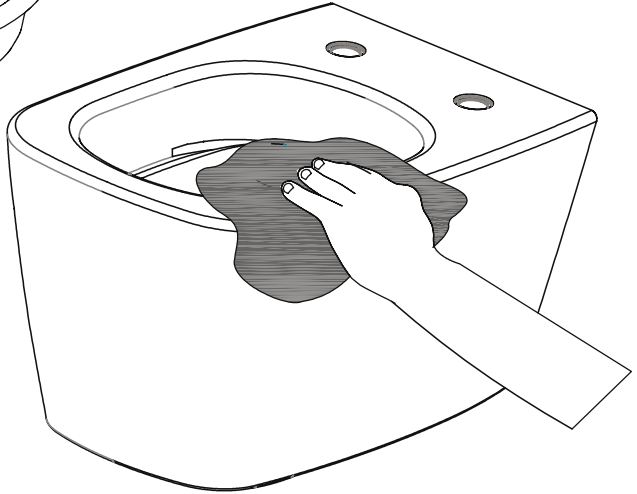

[08] x1

21

- SK Silikón bez obsahu kyselín
IT Silicone privo di acidi
DE Säurefreies Silikon
RUS бескислотный силикон
TR Asitsiz silikon

- SK Čas sušenia
IT Tempo di asciugatura
DE Trockenzeit
RUS Время сушки
TR Kuruma süresi