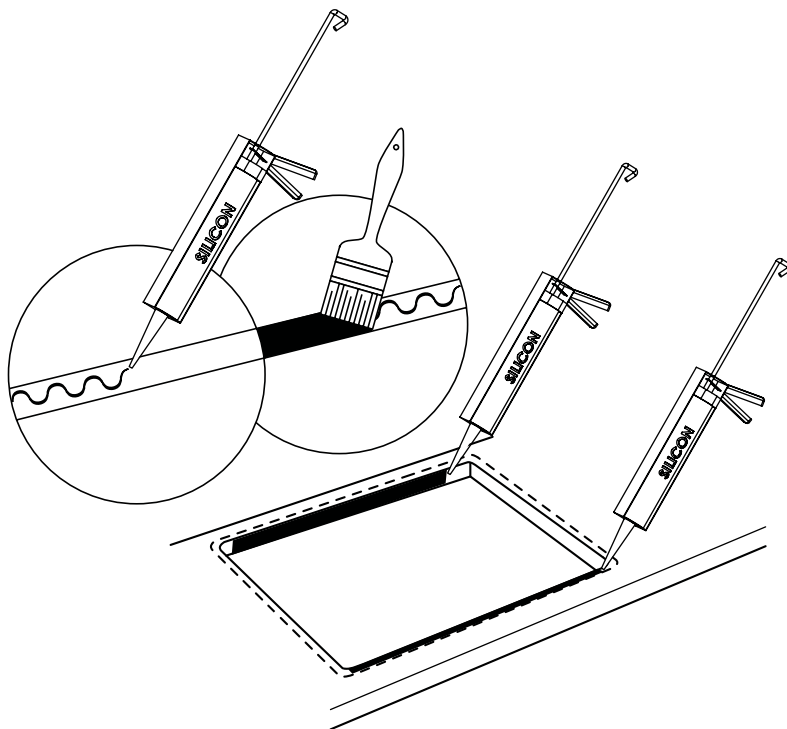

TYP MONTÁŽE/ Mounting types			
I.	NADOSKU/ Inset	 	A B    
II.	NA ROVINY DOSKY/ Flush mount	 	A  
III.	POD DOSKU / Undermount	 	C  
IV.	MODULOVÝ / Modular	 	A  

A**B****C**

I. NA DOSKU/ Inset

1.

2.

3.

4.

5.

6B.

7.

8B.

II. DO ROVINY DOSKY/ Flush mount

4.

5.

6.

7.